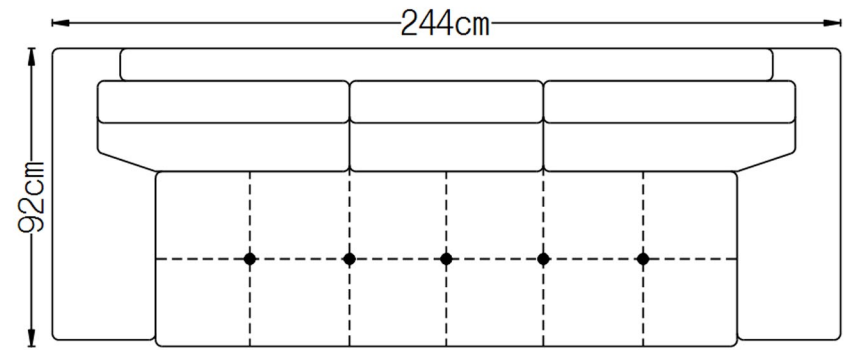

Niektóre wymiary podane w niniejszej karcie specyfikacji mogą zostać zmienione przez producenta. Wymiary mogą ulec niewielkiej zmianie ze względu na ręczne wykonanie produktu. Firma zastrzega sobie prawo do wprowadzania pewnych zmian do wielkości. Wymiary podlegają pod nieznaczne wahania z powodu procesu produkcyjnego.

KOLORY SKÓR:

CRISTALLO

STRUKTURA: lite drewno i sklejka
TAPICERKA: pianka wysokoelastyczna, pianka silikonowa, sprężyny kieszonkowe, sprężyny faliste, pasy wysokoelastyczne.

„VERDI COLLEZIONE” S.C.
Strażów 204 k/Rzeszowa
36-073 Strażów
woj. podkarpackie