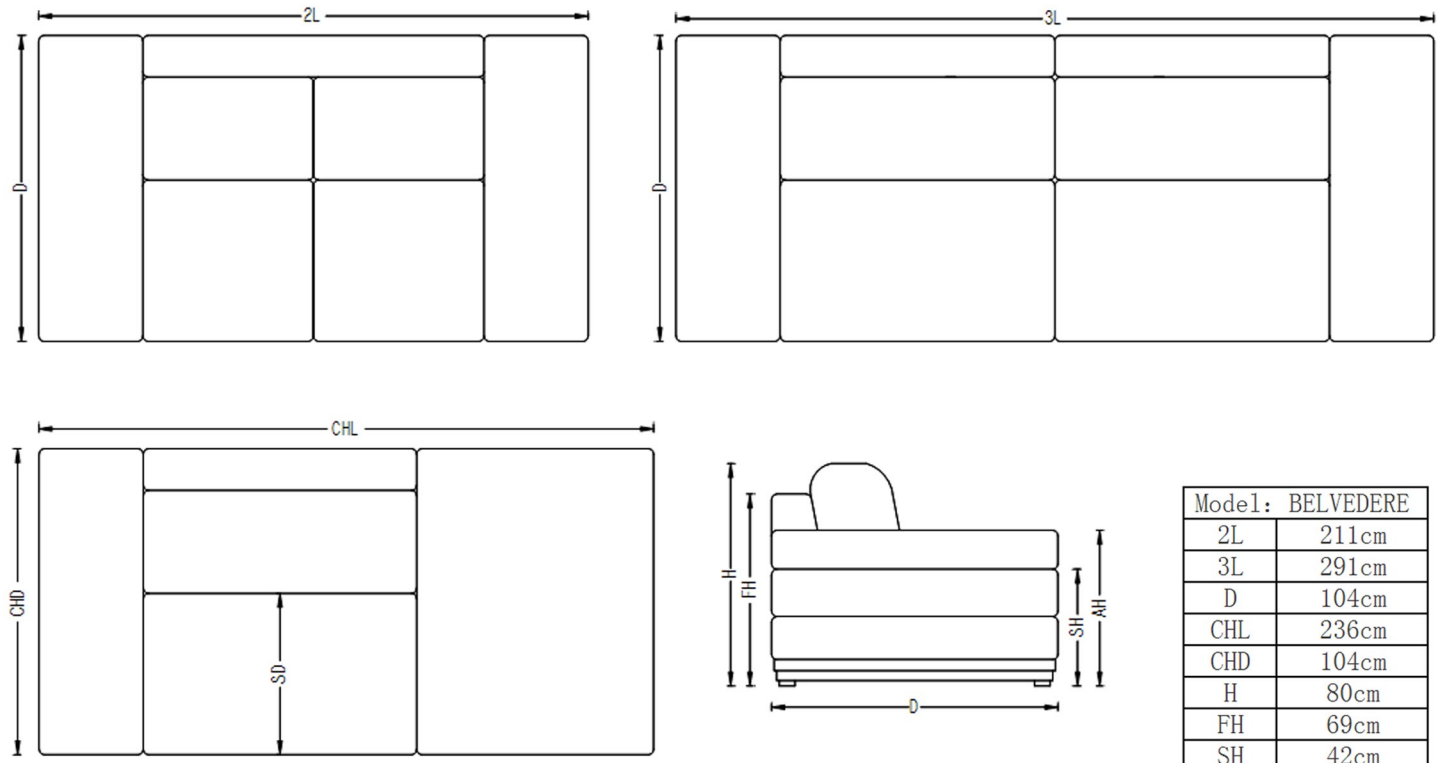

Niektóre wymiary podane w niniejszej karcie specyfikacji mogą zostać zmienione przez producenta. Wymiary mogą ulec niewielkiej zmianie ze względu na ręczne wykonanie produktu. Firma zastrzega sobie prawo do wprowadzania pewnych zmian do wielkości. Wymiary podlegają pod nieznaczne wahania z powodu procesu produkcyjnego.

Model: BELVEDERE

2L	211cm
3L	291cm
D	104cm
CHL	236cm
CHD	104cm
H	80cm
FH	69cm
SH	42cm
AH	56cm
SD	58cm

BELVEDERE

STRUKTURA: lite drewno i sklejka

TAPICERKA: pianka wysokoelastyczna, pianka silikonowa, sprężyny kieszonkowe, sprężyny faliste, pasy wysokoelastyczne.